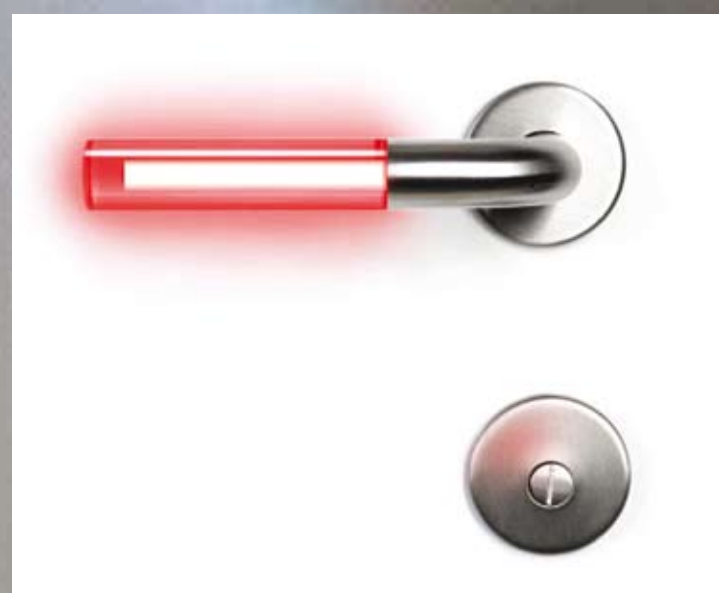

TrioVing®

BRIGHTHANDLE

- lysende funksjoner på døren

An ASSA ABLOY Group company

ASSA ABLOY